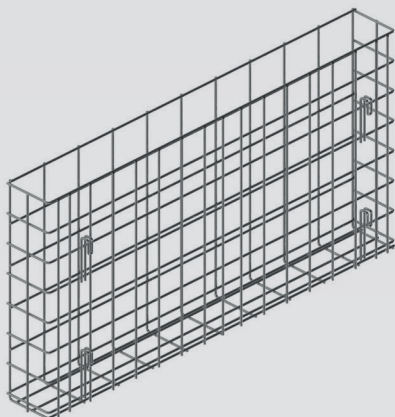

## BASKET

315 x 255 x 55 mm stainless steel wire

### GABLE BASKET

### BASKET

500 x 350 x 220 mm

### BOX BASKET

750 x 397 x 80 mm