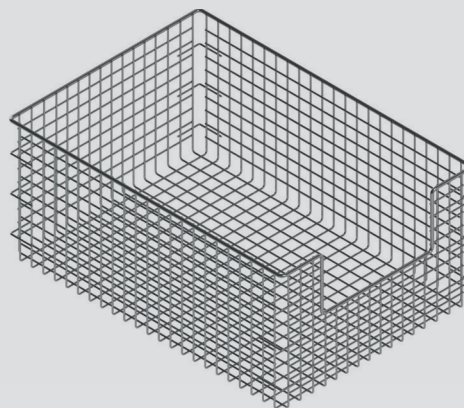

## ICE BASKET

522 x 169 x 220 mm

## INDUSTRIAL BASKET

type 200 / 1538 height vented

## BASKET

315 x 255 x 55 mm stainless steel wire

### BASKET

500 x 350 x 220 mm